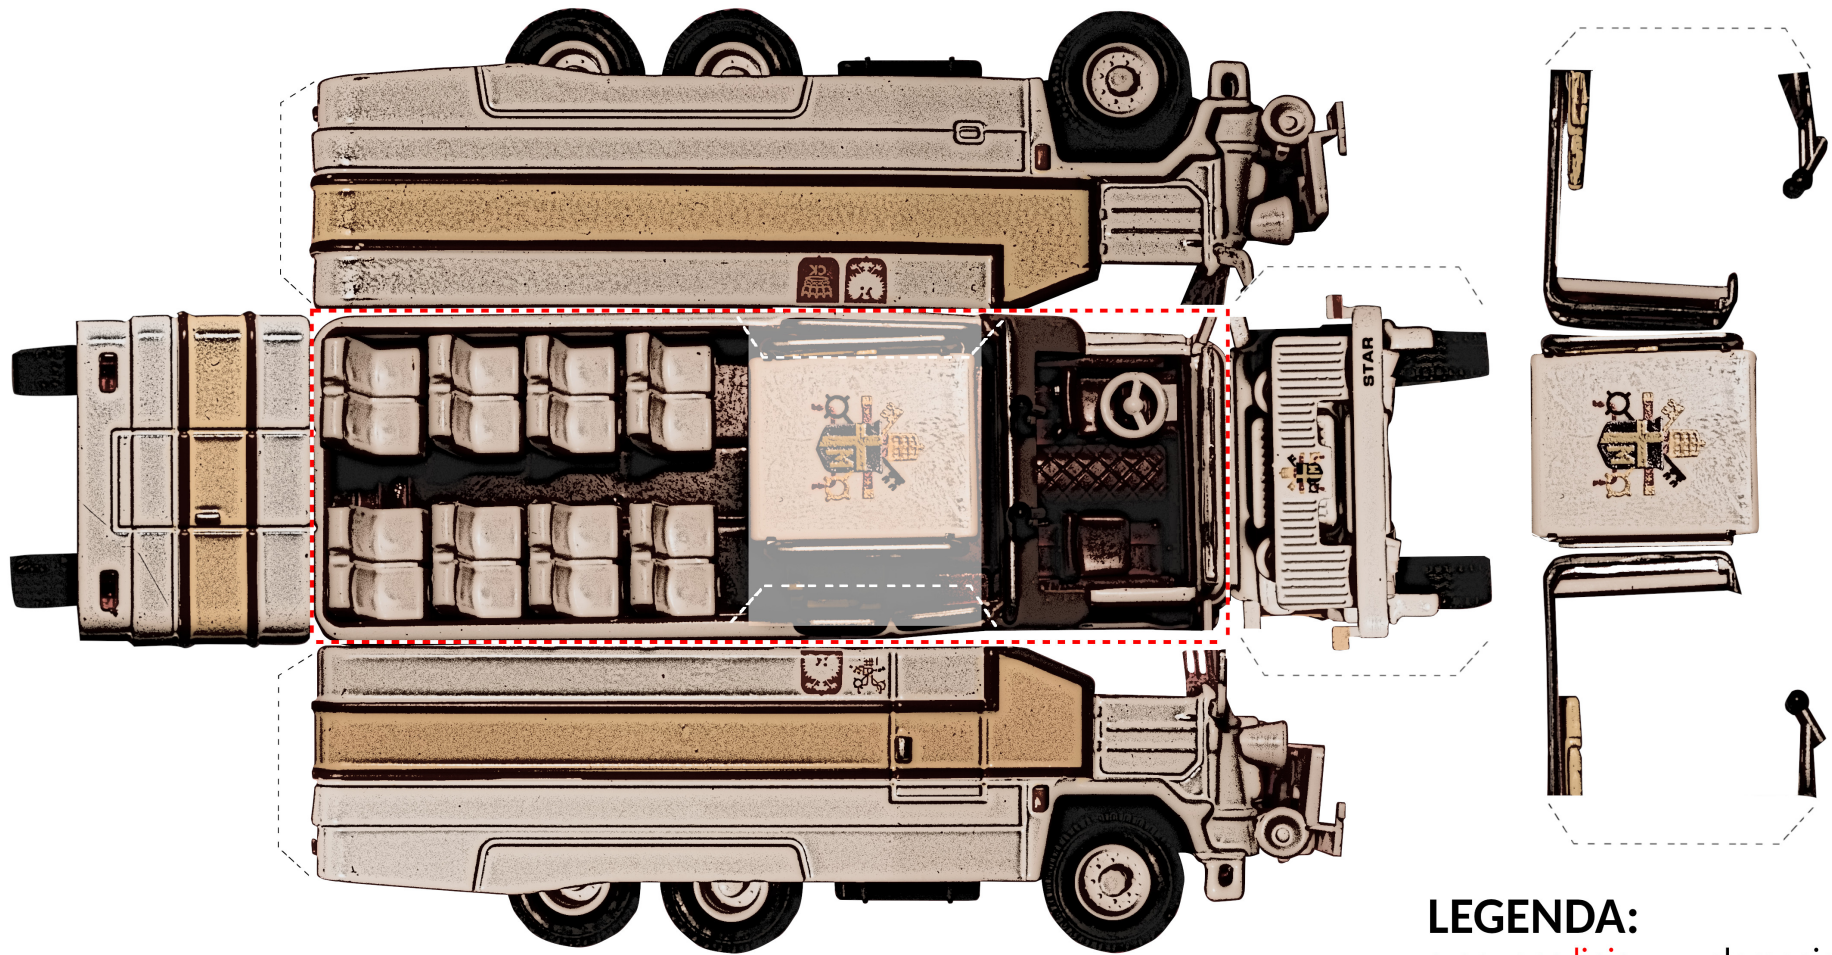

MJP2

LEGENDA:

czzerwona linia ---- załamanie
czarna linia ---- zakładka na klej
biała linia ---- miejsce na baldachim